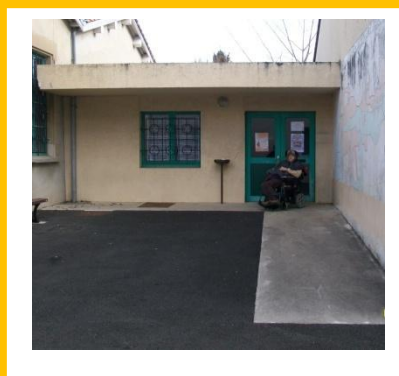

ECOLE DE LA MUSIQUE

Ecole de la musique : place réservée PMR située à l'avant de l'école de la musique, manque le panneau approprié qui signale cette place. Il est néanmoins obligatoire pour une personne en fauteuil de passer par la porte située à l'arrière du bâtiment. Cette porte (ci-dessous) nécessite un accompagnateur pour une personne en fauteuil afin d'accéder à l'intérieur. Il faudrait installer des cavaliers en bas de porte pour pouvoir les maintenir ouvertes.

Ci-dessus une ancienne entrée située derrière L'école de musique avec une place PMR mais Une rampe d'accès inutilisable car aucune Barrière de sécurité.