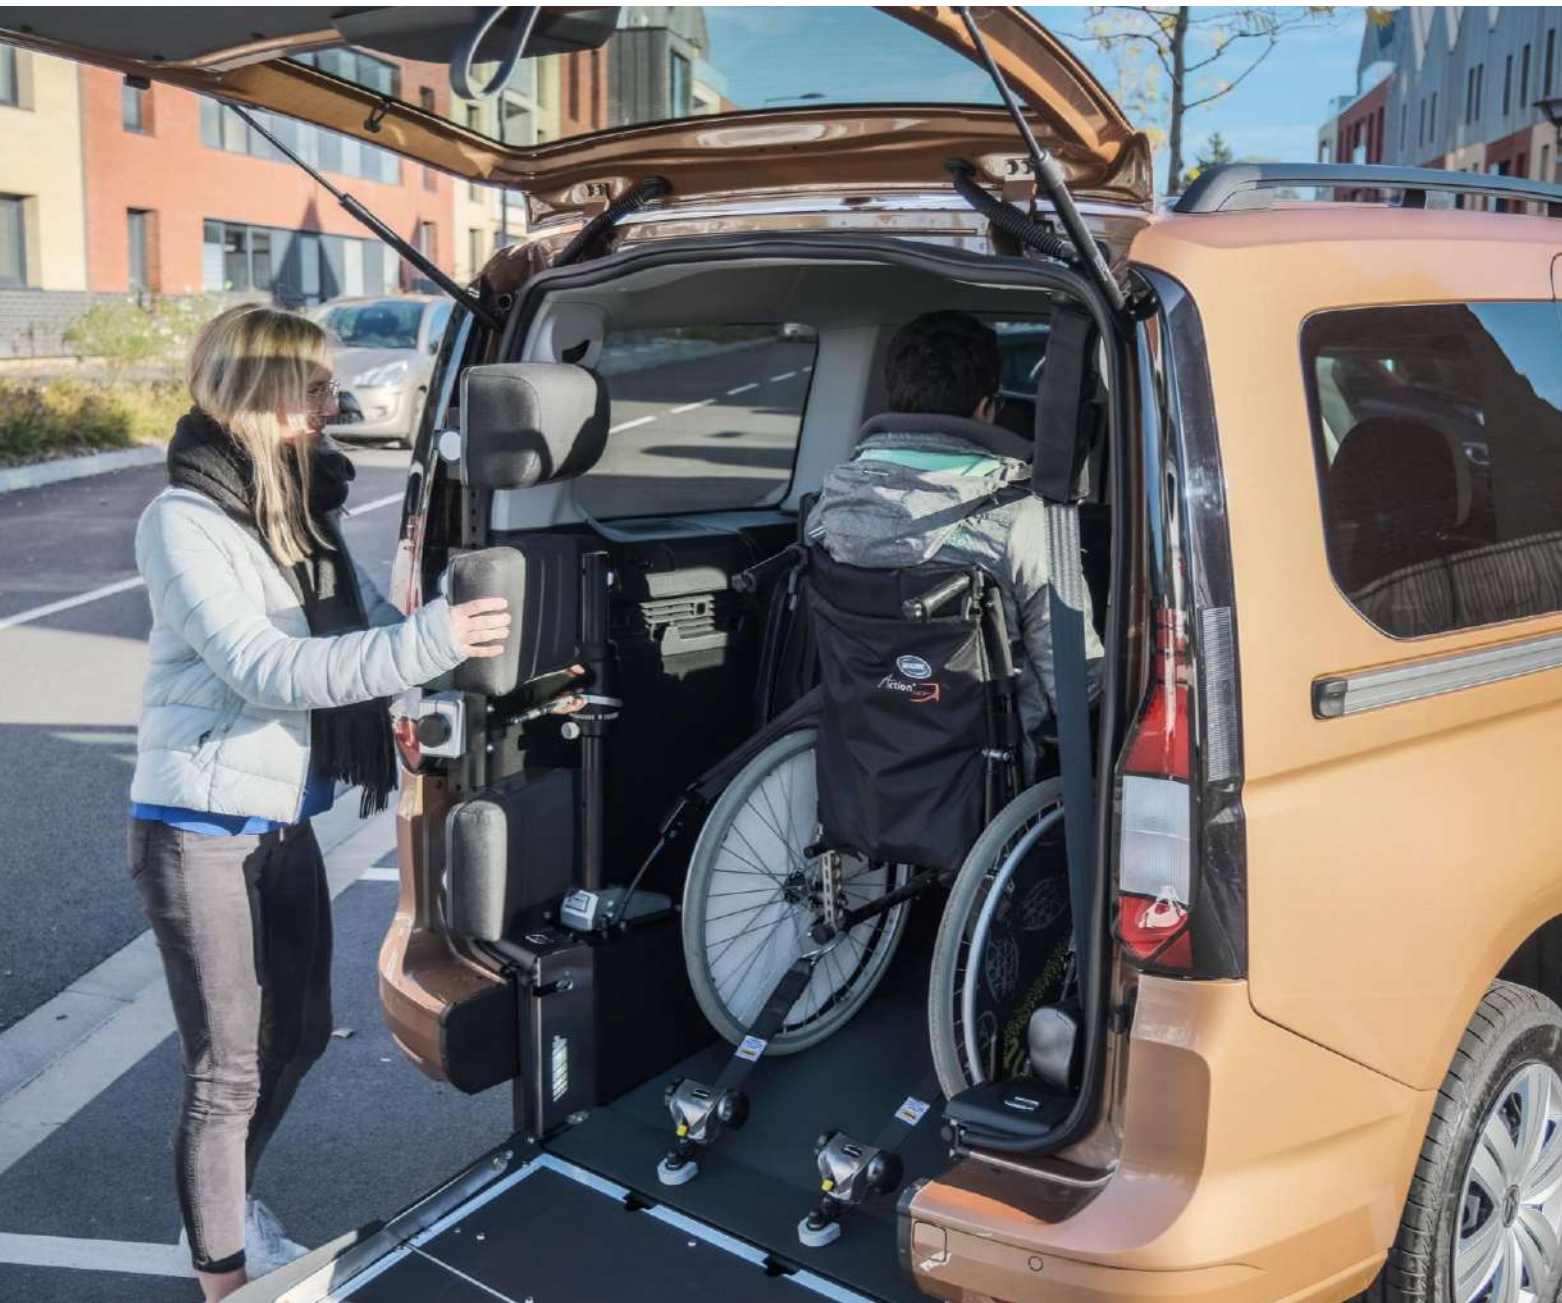

Volkswagen Caddy Maxi
Xtra SimplyAccess

Album photo

 03 28 555 111

 www.handynamic.fr

 contact@handynamic.fr

 **Siège social:**
1 rue Jean-Baptiste Mulier
59113 SECLIN

SARL au capital de 777.800 € - RCS Lille 492.960.216 - TVA FR36 492.960.216
HANDYNAMIC est une marque déposée à l'INPI sous le n°06 3 459 202