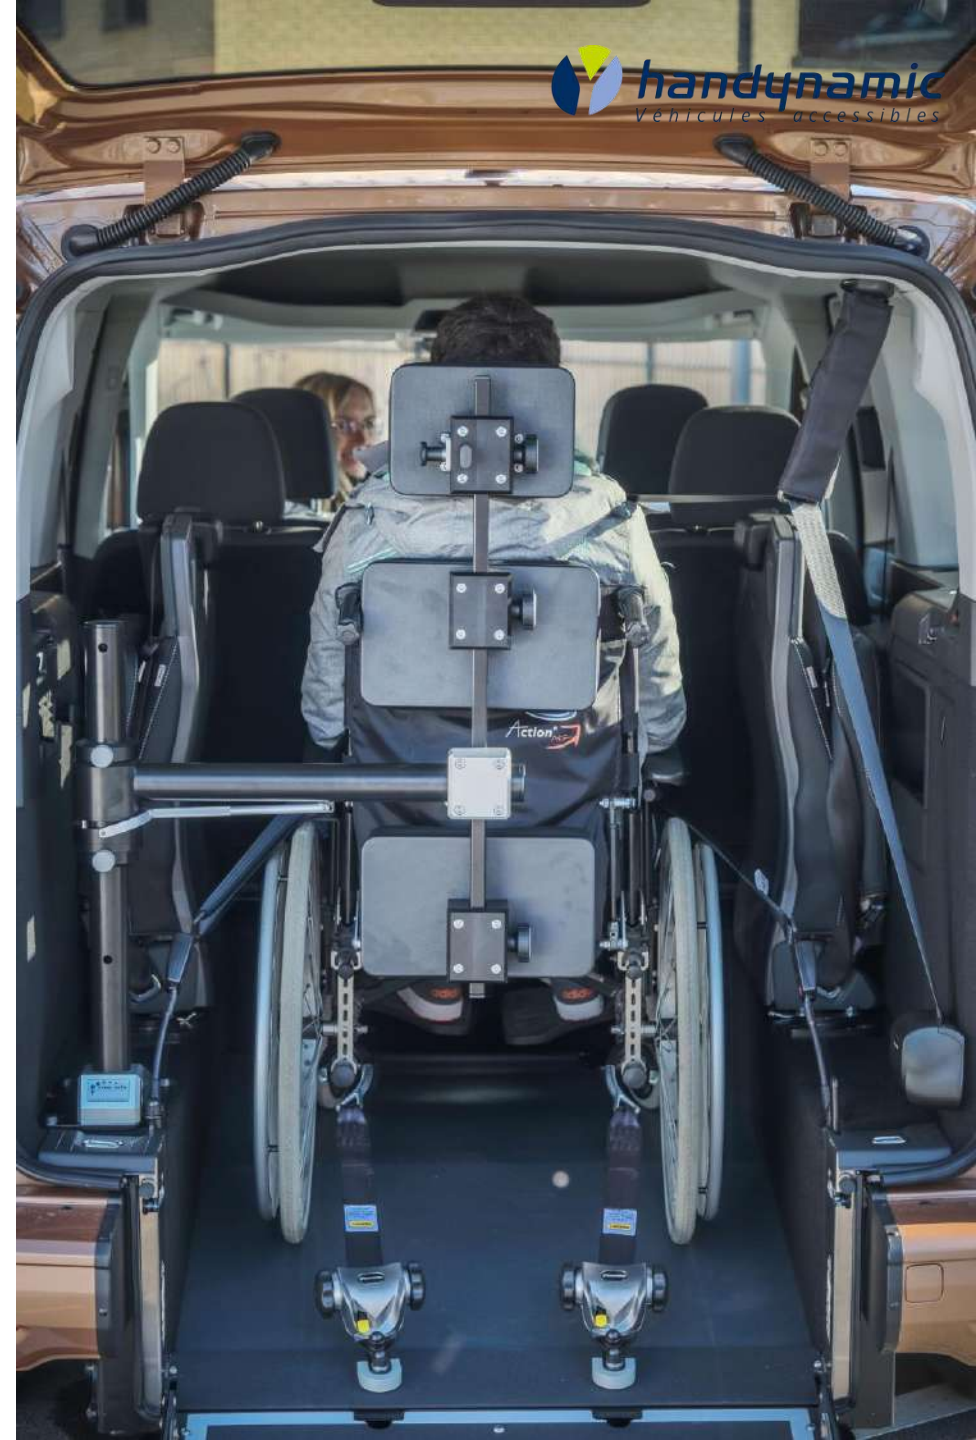

Volkswagen Caddy Maxi
Xtra SimplyAccess

Album photo

 03 28 555 111

 www.handynamic.fr

 contact@handynamic.fr

 **Siège social:**
1 rue Jean-Baptiste Mulier
59113 SECLIN

SARL au capital de 777.800 € - RCS Lille 492.960.216 - TVA FR36 492.960.216
HANDYNAMIC est une marque déposée à l'INPI sous le n°06 3 459 202