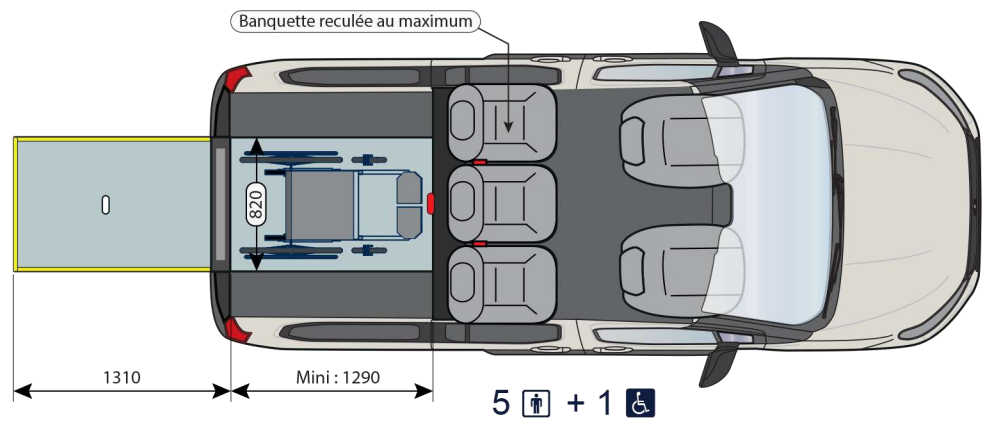

PEUGEOT Rifter Maxi - HappyAccess - Implantation STD6100-2

Choisissez d'avancer !

NB : Toutes les dimensions, exprimées en mm, sont données à titre purement indicatif et peuvent varier en plus ou en moins suivant les modèles, versions, poids embarqué. En aucun cas les dimensions ne peuvent revêtir de caractère contractuel. Cette création est la propriété de la société Handynamic, tout droit de propriété intellectuelle lui étant réservé. Toute diffusion ou reproduction, même partielle, est soumise à l'accord expresse et préalable de la société Handynamic. AP Edition du 25/08/2020.