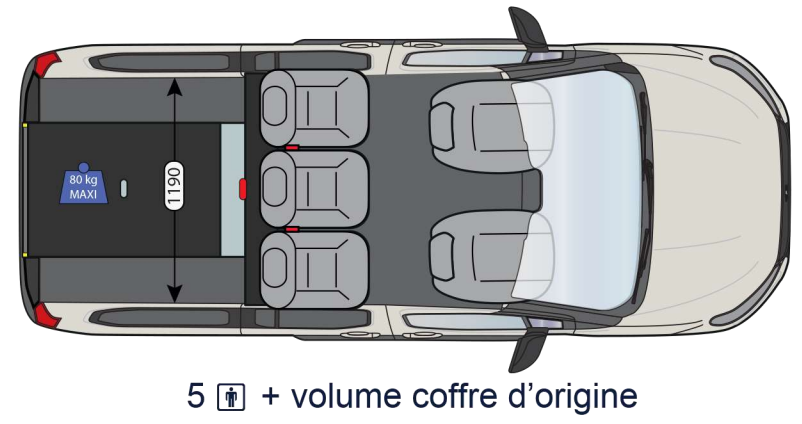

PEUGEOT Rifter Maxi - HappyAccess - Implantation STD6100-2

Choisissez d'avancer !

NB : Toutes les dimensions, exprimées en mm, sont données à titre purement indicatif et peuvent varier en plus ou en moins suivant les modèles, versions, poids embarqué. En aucun cas les dimensions ne peuvent revêtir de caractère contractuel. Cette création est la propriété de la société Handynamic, tout droit de propriété intellectuelle lui étant réservé. Toute diffusion ou reproduction, même partielle, est soumise à l'accord expresse et préalable de la société Handynamic. AP Edition du 25/08/2020.