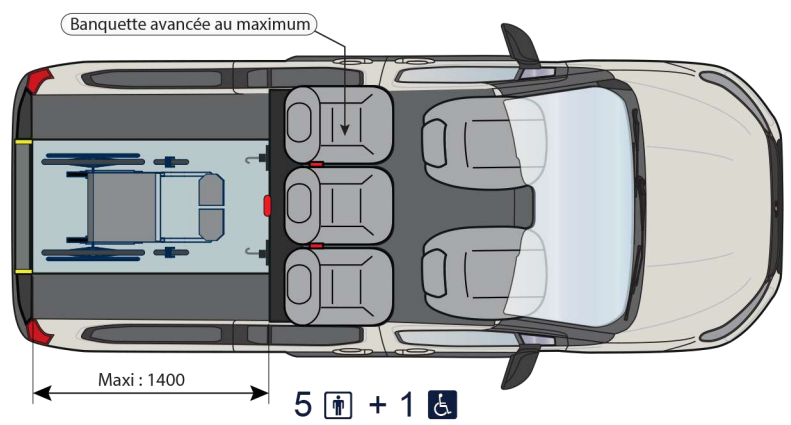

PEUGEOT Rifter Maxi - HappyAccess - Implantation STD6100-2

Choisissez d'avancer !

NB : Toutes les dimensions, exprimées en mm, sont données à titre purement indicatif et peuvent varier en plus ou en moins suivant les modèles, versions, poids embarqué. En aucun cas les dimensions ne peuvent revêtir de caractère contractuel. Cette création est la propriété de la société Handynamic, tout droit de propriété intellectuelle lui étant réservé. Toute diffusion ou reproduction, même partielle, est soumise à l'accord expresse et préalable de la société Handynamic. AP Edition du 25/08/2020.