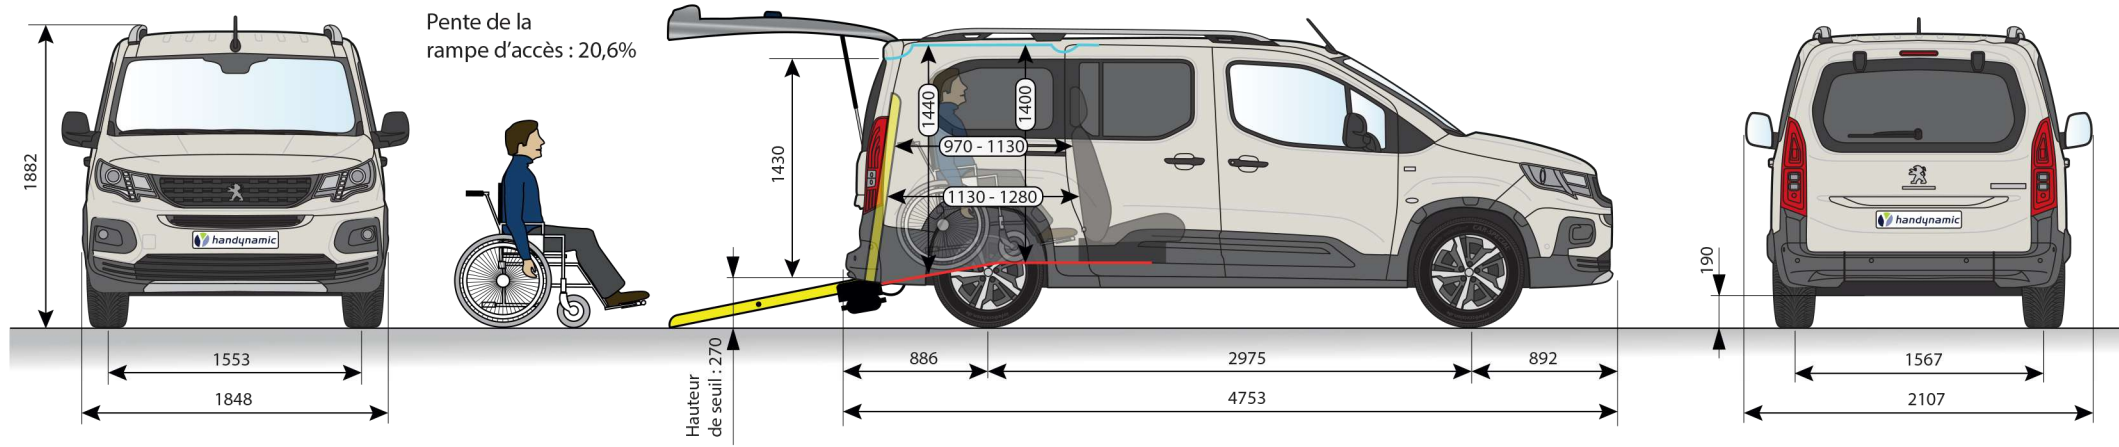

PEUGEOT Rifter Maxi - HappyAccess - Implantation STD6100-2

Choisissez d'avancer !

NB : Toutes les dimensions, exprimées en mm, sont données à titre purement indicatif et peuvent varier en plus ou en moins suivant les modèles, versions, poids embarqué. En aucun cas les dimensions ne peuvent revêtir de caractère contractuel. Cette création est la propriété de la société Handynamic, tout droit de propriété intellectuelle lui étant réservé. Toute diffusion ou reproduction, même partielle, est soumise à l'accord expresse et préalable de la société Handynamic. AP Edition du 25/08/2020.